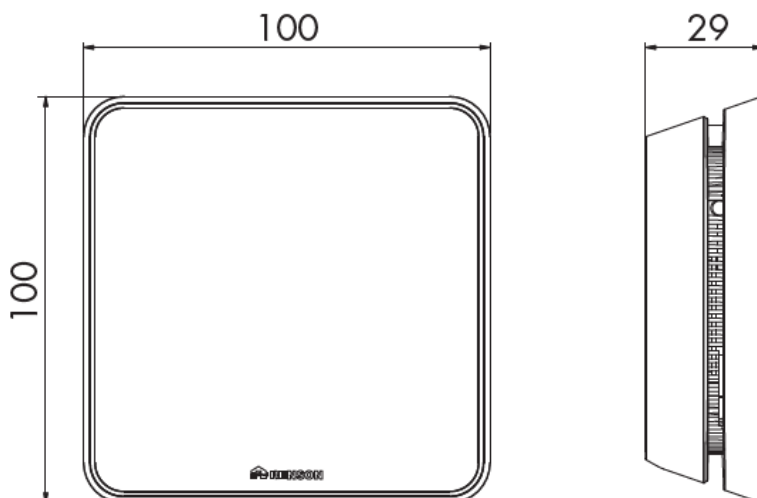

TECHNICKÝ VÝKRES

TECHNICKÉ SPECIFIKACE

NAPĚTÍ NAPÁJENÍ	5V/2,4A max.
WIFI	802.11 b/g/n @2.4GHz PROPOJENÍ PŘES APLIKACI, NEBO POMOCÍ TLAČÍTKA WPS
ROZMĚRY A HMOTNOST	
- ZAŘÍZENÍ	100 x 100 x 29 mm (DxŠxV)
- BALENÍ	135 x 135 x 88 mm (DxŠxV)
- ZAŘÍZENÍ VČETNĚ BALENÍ	375 g
WIFI ZABEZPEČENÍ	WPA, WPA/WPA2, WPA2, WPA2 Enterprise

OSTATNÍ VLASTNOSTI

INSTALACE	APLIKACE VÁS PROVEDE CELÝM PROCESEM INSTALACE A DÁ VÁM UŽITEČNÉ RADY
SOFTWAREVÉ AKTUALIZACE	POKUD JE SENSE ONLINE, NEJNOVĚJŠÍ AKTUALIZACE SE AUTOMATICKY NAINSTALUJÍ
UŽIVATELSKÁ APLIKACE	APLIKACI ZDARMA STÁHNĚTE NA GOOGLE PLAY (ANDROID), NEBO NA APP STORE (IPHONE) http://www.my-lio.eu/apps/sense
IP KLASIFIKACE	IP 20 (V KOUPELNĚ SMÍ BÝT UMÍSTĚNA POUZE V ZÓNĚ 4)
ZÁSADY OCHRANY OSOBNÍCH ÚDAJŮ	www.renson.eu/privacy
CO₂	400-2000ppm +/-5% + 40ppm
VLHKOST	10 - 90 % / (+/-3%)
TEPLOTA	5°C - 45°C / (+/- 0.2%)