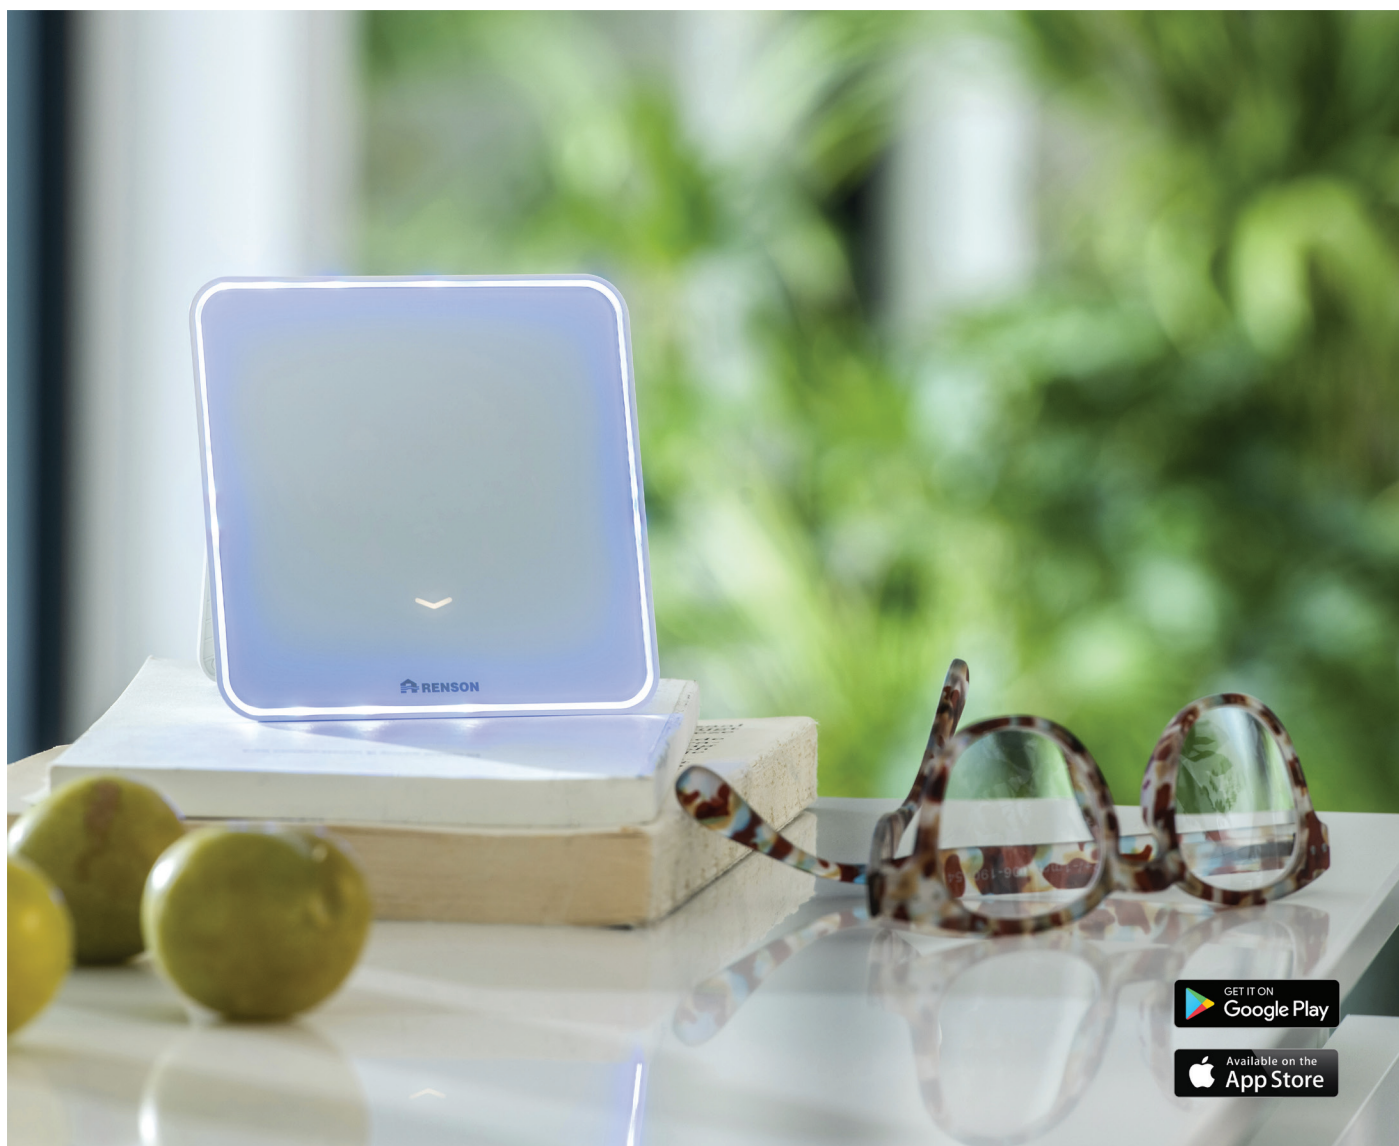

# SENSE, MODERNÍ ZPŮSOB MĚŘENÍ KVALITY VNITŘNÍHO PROSTŘEDÍ

Sense monitoruje obsah **CO<sub>2</sub> ve vzduchu uvnitř místnosti** a ne jen to.

Po doteku **barevně indikuje** barvou rámečku kvalitu vnitřního prostředí podle **indexu kvality** vnitřního prostředí nebo koncentrace CO<sub>2</sub>.

## JAK FUNGUJE RENSON SENSE?

Renson Sense nepřetržitě měří obsah CO<sub>2</sub> a další ukazatele v místnosti, kde se nachází. Vizually na základě barev indikuje, jaká je kvalita vzduchu a kdy je třeba jednat.