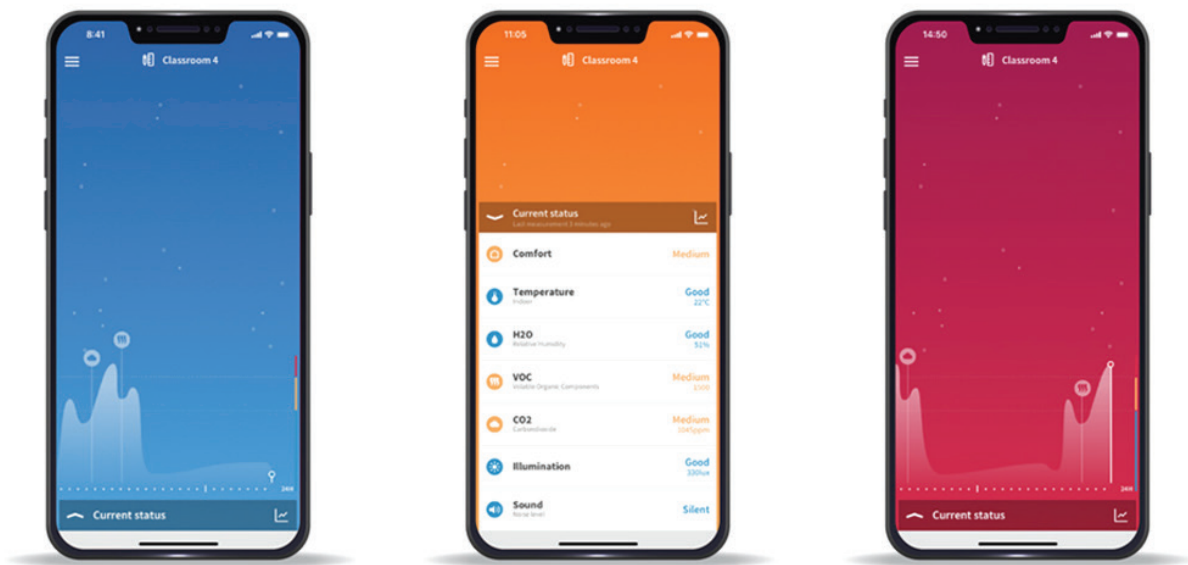

# SENSE, MODERNÍ ZPŮSOB MĚŘENÍ KVALITY VNITŘNÍHO PROSTŘEDÍ

Sense monitoruje obsah **CO<sub>2</sub> ve vzduchu uvnitř místnosti** a ne jen to.

Po doteku **barevně indikuje** barvou rámečku kvalitu vnitřního prostředí podle **indexu kvality** vnitřního prostředí nebo koncentrace CO<sub>2</sub>.

## RENSON SENSE MĚŘÍ NÁSLEDUJÍCÍ PARAMETRY:

-  > Relativní vlhkost
-  > Koncentrace CO<sub>2</sub>
-  > Koncentrace VOC (organické těkavé sloučeniny)
-  > Teplota
-  > Světlo
-  > Hluk

Uživatelsky komfortní sledování všech parametrů přes mobilní aplikaci. Zdarma dostupná aplikace pro Android či IOS

## JAK FUNGUJE RENSON SENSE?

Renson Sense nepřetržitě měří obsah CO<sub>2</sub> a další ukazatele v místnosti, kde se nachází. Vizually na základě barev indikuje, jaká je kvalita vzduchu a kdy je třeba jednat.

Díky Sense máte nyní k dispozici objektivní nástroj, který ukazuje, jak zdravý nebo nezdravý je váš prostor.

Modrá: koncentrace CO<sub>2</sub> <800 ppm.  
Kvalita vzduchu je dobrá.

Oranžová: koncentrace CO<sub>2</sub> mezi 800 ppm a 1200 ppm. Pozor, kvalita ovzduší se zhoršuje, přemýšlejte o tom, jak ji zlepšit.