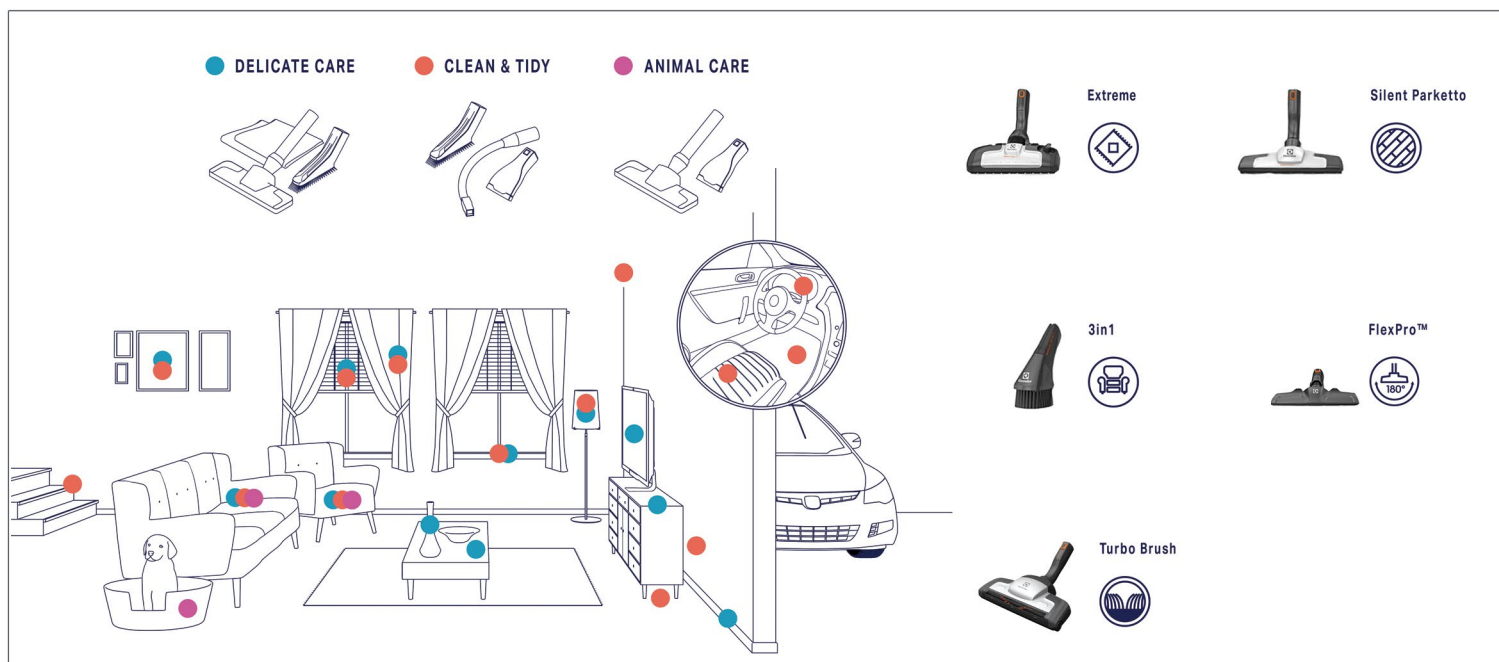

Electrolux

Výjimeční pomocníci
pro váš domov

PERFECT CARE

Příslušenství řady Perfect Care od firmy Electrolux jsou kartáče s unikátním a inovativním řešením, které vám přináší vysokou účinnost úklidu a tak si můžete ve vašem domě užívat nadstandardní čistotu s rodinou a přáteli.

Pictogram

Nástavce

FlexPro

Pouhým pootočením madla dosáhnete i do těch nejméně přístupných míst

- Natočení o 180° pro snadný úklid pevných podlah, koutů místností a pod sedacími soupravami
- Dostatečně nízký pro úklid pod, nad i za nábytkem
- Měkký kartáč a měkčená kolečka pro čištění pevných podlah

MiniTurbo Brush

Ideální pro maximální sběr vláken i vlasů

- Výkonný rotační kartáč je jemný k čalouněným povrchům ale i účinný proti prachu a zvířecím chlupům
- Umožňuje snadné čištění ve stísněných místech, jako jsou auto sedačky nebo schody v domě

Clean and Tidy

Řešení pro váš úklid

- Odstraňuje nejmenší částice a prach ze všech jemných povrchů vašeho domova
 - Flexi příslušenství s odnímatelnou kartáčovou hlavou pro dosažení koutů a jiných úzkých míst
 - Umožňuje snadné čištění v obtížných místech, jako jsou auto sedačky nebo schody v domě
- ** Dbejte pokynů výrobce při čištění citlivých povrchů a čalounění**